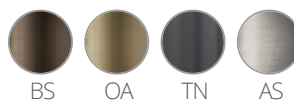

ОТДЕЛКИ НОЖЕК

ТКАНИ (СМОТРЕТЬ ЛЕГЕНДУ)

ПОКРЫТИЙ