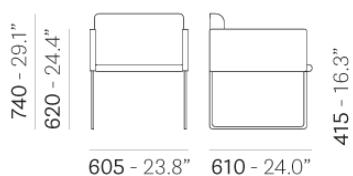

PEDRALI®**BOX 741**

DESIGN:
PEDRALI R&D

Коллекция Vox имеет строгие формы и использует различные материалы, такие как дерево, металл и сочетается с мягкостью обивочного материала. Кресло-лаунж с сэндвич-панелью из дуба на сиденье, спинке и подлокотниках, обитые тканью, кожей или экокожей. Стальной каркас на полозьях 20x20 мм.

ЗАПРОС ИНФОРМАЦИИ

ОТДЕЛКИ КОРПУСА

ОТДЕЛКИ КАРКАСА

ТКАНИ (СМОТРЕТЬ ЛЕГЕНДУ)

ПОКРЫТИЙ

ПРЕСС - РЕЛИЗ