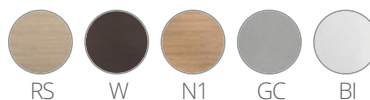

ОТДЕЛКИ КОРПУСА

ОТДЕЛКИ КАРКАСА

ТКАНИ (СМОТРЕТЬ ЛЕГЕНДУ)