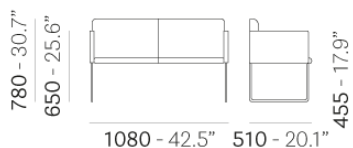

PEDRALI®**BOX 746**

DESIGN:
PEDRALI R&D

Коллекция Vox имеет строгие формы и использует различные материалы, такие как дерево, металл и сочетается с мягкостью обивочного материала. Двухместный диван с сэндвич-панелью из дуба на сиденье, спинке и подлокотниках, обитые тканью, кожей или экокожей. Стальной каркас на полозьях 20x20 мм.

ЗАПРОС ИНФОРМАЦИИ

ОТДЕЛКИ СИДЕНЬЯ

ОТДЕЛКИ КАРКАСА

ТКАНИ (СМОТРЕТЬ ЛЕГЕНДУ)

ПОКРЫТИЙ