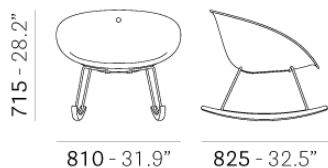

PEDRALI®

GLISS swing 350

DESIGN:
CLAUDIO DONDOLI - MARCO POCCI

Стул Gliss Swing предназначен для жизни на открытом воздухе, не выходя за пределы родных стен. Это кресло-качалка с каркасом из отлитого под давлением технополимера, который может быть обтянут съемным мягким чехлом. На раму из металлического прута установлены полозья из ясеня. Технополимер предлагается в белом или песочном цветах.

ЗАПРОС ИНФОРМАЦИИ

ОТДЕЛКИ КОРПУСА

ОТДЕЛКИ КАРКАСА

Съемная обивка (код 340/3)