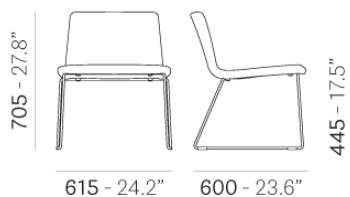

PEDRALI®

INGA 5688

DESIGN:
PEDRALI R&D

Имя Inga отдает дань североевропейской женской элегантности. Лаунж кресло с сиденьем обитым тканью или экокожей и стальным каркасом в виде салазок Ø 11 мм.

ЗАПРОС ИНФОРМАЦИИ

ОТДЕЛКИ КАРКАСА

CR

ОТДЕЛКИ КАРКАСА (СМОТРЕТЬ ПОКРЫТИЙ)

ТКАНИ (СМОТРЕТЬ ЛЕГЕНДУ)

ПОКРЫТИЙ