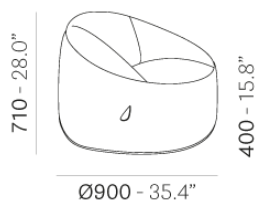

PEDRALI®

ISLAND 795

DESIGN:
CLAUDIO DONDOLI - MARCO POCCI

Простые по концепции и потрясающие в использовании, коллекции необычных кресел Island являются идеальным аксессуаром для мест отдыха, залов ожидания или комнат переговоров и гостиных. Вариант кресла Ø900 мм представлен в двух цветах (черном и серебристом). Обивка кресла сделана из нейлона или огнеупорной эко-кожи и оборудована ручкой, чтобы облегчить его перемещение. Нескользкое основание.

ЗАПРОС ИНФОРМАЦИИ

ТКАНИ (СМОТРЕТЬ ЛЕГЕНДУ)

ПОКРЫТИЙ