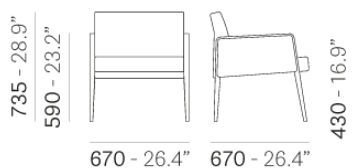

PEDRALI®

JIL 521

DESIGN:
ENRICO FRANZOLINI

Кресло для отдыха Jil, изысканный выбор для офисных помещений высокого класса.

Доступные цвета: беленый дуб, табачный или светло-серый, в сочетании с различными цветами обивки из ткани и кожи.

ЗАПРОС ИНФОРМАЦИИ