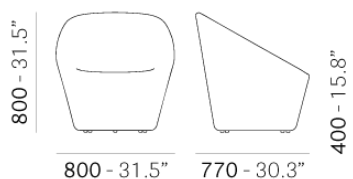

PEDRALI®

LOG 366

DESIGN:
BUSETTI GARUTI REDAELLI

Log - это коллекция полностью мягких стульев, которая сочетает в себе скульптурный аспект с удивительной легкостью. Кресло lounge представляет в новом свете объемность кресла, смягчая его формы и придавая величественного размера. Структура с элементами из жесткого полимера, обивка из вспученного полиуретана, покрытие из ткани или из искусственной кожи.

ЗАПРОС ИНФОРМАЦИИ

ТКАНИ (СМОТРЕТЬ ЛЕГЕНДУ)

ПОКРЫТИЙ

ПРЕСС - РЕЛИЗ