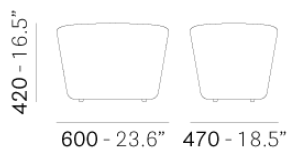

PEDRALI®

LOG 367

DESIGN:
BUSETTI GARUTI REDAELLI

Log - это коллекция полностью мягких стульев, которая сочетает в себе скульптурный аспект с удивительной легкостью. Пуф подходит для различных применений: удобная подставка, дополнительный стул или подставка для ног для полной релаксации. Структура с элементами из жесткого полимера, обивка из вспученного полиуретана, покрытие из ткани или из искусственной кожи.

ЗАПРОС ИНФОРМАЦИИ

ТКАНИ (СМОТРЕТЬ ЛЕГЕНДУ)

ПОКРЫТИЙ

ПРЕСС - РЕЛИЗ