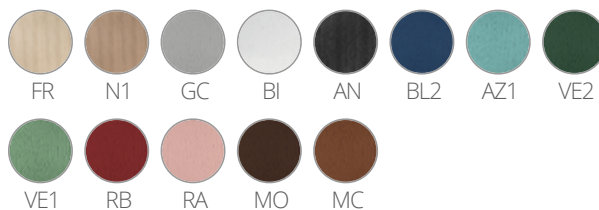

**PEDRALI®****MALMÖ 295**DESIGN:  
CMP DESIGN

Семья Malmö замахнулась на новые виды использования, заполнив собой гостиные, залы ожиданий и бары. Гостиное кресло имеет конструкцию из беленого ясеня, окрашенную в черный или светло-серый цвета. Корпус из многослойки.

## ОТДЕЛКИ СИДЕНЬЯ