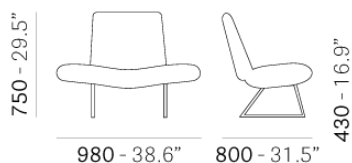

PEDRALI®

MIES 415

DESIGN:
ROBERTO SEMPRINI

От мягкой элегантности линий к удобству сиденья. Это сиденье было создано, благодаря идее подвесить мягкое кресло с обивкой из кожи над полом, с чем связана структура стильного дизайна из сатинированного металла. Идеальная модель для залов ожидания.

ЗАПРОС ИНФОРМАЦИИ

ОТДЕЛКИ КАРКАСА

ТКАНИ (СМОТРЕТЬ ЛЕГЕНДУ)

ПОКРЫТИЙ