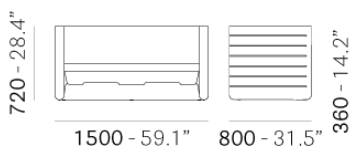

PEDRALI®

SUNSET 626

DESIGN:
ALESSANDRO BUSANA

Коллекция модульных диванов лаундж Sunset создана для проведения времени на открытом воздухе, позволяет насладиться солнечной атмосферой. Объемное, глубокое сидение из полиэтилена дает чувство комфорта и защищенности. Отверстие под сидением дает свободу движения ногам, а плоский край дивана создает удобные подлокотники.

ЗАПРОС ИНФОРМАЦИИ