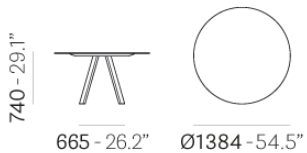

Art. ARKD139