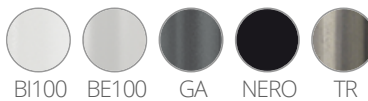

ОТДЕЛКИ КАРКАСА