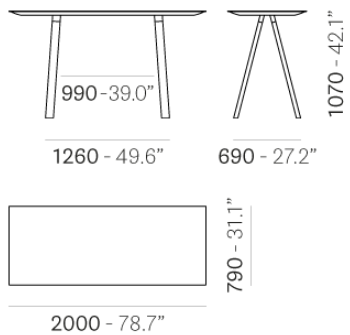

ОТДЕЛКИ СТОЛЕШНИЦЫ

ОТДЕЛКИ КАРКАСА

ПОКРЫТИЙ