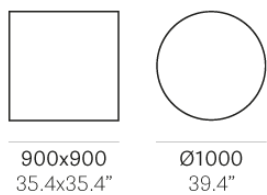

ОТДЕЛКИ КАРКАСА (СМОТРЕТЬ ПОКРЫТИЙ)

ОТДЕЛКИ КОЛОННЫ

ПОКРЫТИЙ