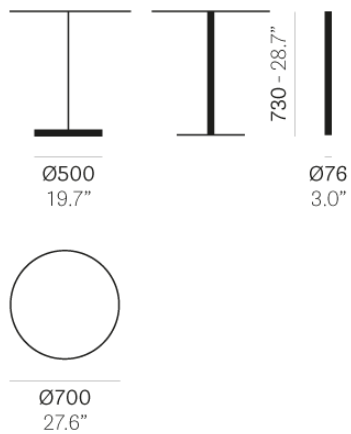

PEDRALI®

EASY 4770

DESIGN:
PEDRALI R&D

Основание Easy из литого чугуна, прошедшего пескоструйную обработку, Ø500 мм, ножка Ø76 мм стальная, лакировка в различные цвета. Высота 730 мм. Максимальные размеры столешницы D700.

ЗАПРОС ИНФОРМАЦИИ

ОТДЕЛКИ КАРКАСА (СМОТРЕТЬ ПОКРЫТИЙ)

ОТДЕЛКИ КОЛОННЫ

ПОКРЫТИЙ