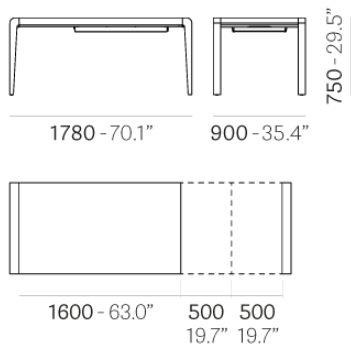

ОТДЕЛКИ СТРУКТУРЫ

ПОКРЫТИЙ

ПРЕСС - РЕЛИЗ