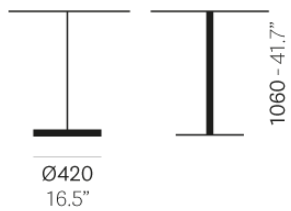

ОТДЕЛКИ КАРКАСА

ПОКРЫТИЙ