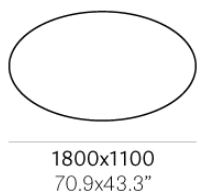

ОТДЕЛКИ КАРКАСА

ПОКРЫТИЙ