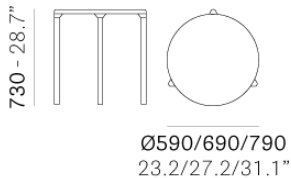

Art. TJ4

Art. TJ3