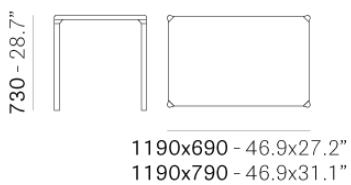

ОТДЕЛКИ СТОЛЕШНИЦЫ

ОТДЕЛКИ КАРКАСА

ПОКРЫТИЙ