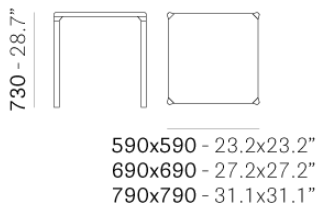

ОТДЕЛКИ СТОЛЕШНИЦЫ

ОТДЕЛКИ КАРКАСА

ПОКРЫТИЙ