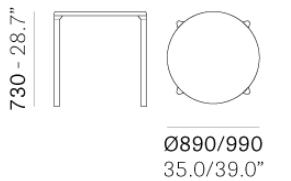

ОТДЕЛКИ СТОЛЕШНИЦЫ

ОТДЕЛКИ КАРКАСА

ПОКРЫТИЙ