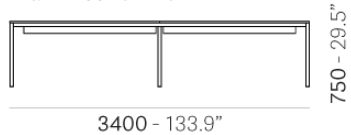

PEDRALI®

KUADRO DESK

DESIGN:
PEDRALI R&D

Kuadro Desk – это оперативная версия стола Kuadro. Письменный стол для 2 или 4 мест, включает в себя столешницу из ламината с канавкой для тросов и опоры из окрашенной стали. Комплектуется делительной панелью с покрытием из ткани для того, чтобы разделить пространство.

ЗАПРОС ИНФОРМАЦИИ

Art. TK2S179X140

Art. TK2S340X140

ОТДЕЛКИ СТОЛЕШНИЦЫ

406_0020 527

ОТДЕЛКИ КАРКАСА (СМОТРЕТЬ ПОКРЫТИЙ)

ПОКРЫТИЙ