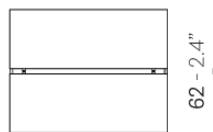

Art. TK2S340X140