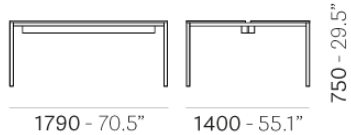

PEDRALI®

KUADRO DESK

DESIGN:
PEDRALI R&D

Kuadro Desk – это оперативная версия стола Kuadro. Письменный стол для 2 или 4 мест, включает в себя столешницу из ламината с канавкой для тросов и опоры из окрашенной стали. Комплектуется делительной панелью с покрытием из ткани для того, чтобы разделить пространство.

ЗАПРОС ИНФОРМАЦИИ

Art. TK2S179X140

Art. TK2S340X140

ОТДЕЛКИ СТОЛЕШНИЦЫ

406_0020 527

ОТДЕЛКИ КАРКАСА (СМОТРЕТЬ ПОКРЫТИЙ)

ПОКРЫТИЙ