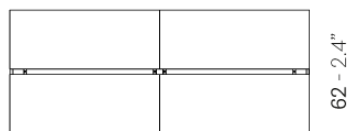

ОТДЕЛКИ СТОЛЕШНИЦЫ

406_0020 527

ОТДЕЛКИ КАРКАСА (СМОТРЕТЬ ПОКРЫТИЙ)

ПОКРЫТИЙ