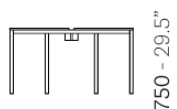

PEDRALI®

KUADRO DESK

DESIGN:
PEDRALI R&D

Kuadro Desk – это оперативная версия стола Kuadro. Письменный стол для 2 или 4 мест, включает в себя столешницу из ламината с канавкой для тросов и опоры из окрашенной стали. Комплектуется делительной панелью с покрытием из ткани для того, чтобы разделить пространство.

ЗАПРОС ИНФОРМАЦИИ

Art. TK2S179X140

Art. TK2S340X140

ОТДЕЛКИ СТОЛЕШНИЦЫ

406_0020 527

ОТДЕЛКИ КАРКАСА (СМОТРЕТЬ ПОКРЫТИЙ)

ПОКРЫТИЙ