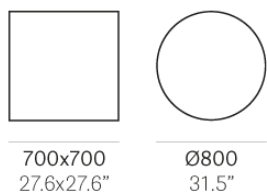

Высота 400мм. Размеры основания Ø 680мм (490x490мм). Столешница max900x900, Ø 900мм

ЗАПРОС ИНФОРМАЦИИ

ОТДЕЛКИ КАРКАСА

ОТДЕЛКИ КАРКАСА (СМОТРЕТЬ ПОКРЫТИЙ)

ПОКРЫТИЙ

Подходит для наружного использования