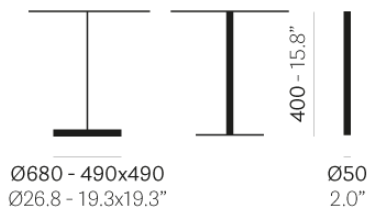

# LAJA 5420 H400

DESIGN:  
ALESSANDRO BUSANA

Столик идеально пригодный как для помещений, так и для использования на открытом воздухе. Основание из литого под давлением алюминия с крестовиной и центральной ножкой из стальной трубы.

Высота 400мм. Размеры основания Ø 680мм (490x490мм). Столешница max900x900, Ø 900мм

ЗАПРОС ИНФОРМАЦИИ

ОТДЕЛКИ КАРКАСА

ОТДЕЛКИ КАРКАСА (СМОТРЕТЬ ПОКРЫТИЙ)

ПОКРЫТИЙ

Подходит для наружного использования