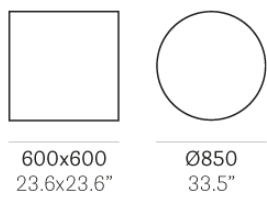

ОТДЕЛКИ КАРКАСА (СМОТРЕТЬ ПОКРЫТИЙ)

ПОКРЫТИЙ

ПРЕСС - РЕЛИЗ