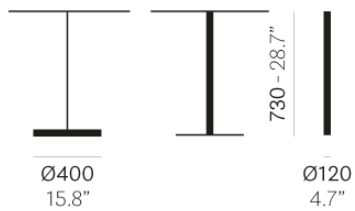

ОТДЕЛКИ КАРКАСА (СМОТРЕТЬ ПОКРЫТИЙ)

ПОКРЫТИЙ

ПРЕСС - РЕЛИЗ