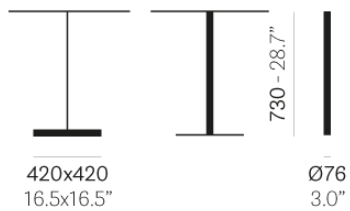

ОТДЕЛКИ КАРКАСА (СМОТРЕТЬ ПОКРЫТИЙ)

ОТДЕЛКИ КАРКАСА

ПОКРЫТИЙ