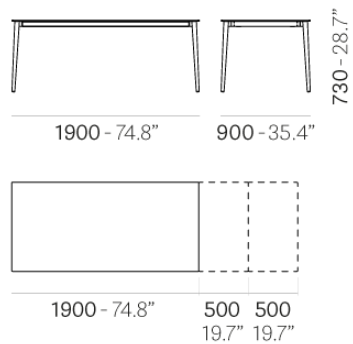

ОТДЕЛКИ СТОЛЕШНИЦЫ

ОТДЕЛКИ КАРКАСА

ПОКРЫТИЙ

ПРЕСС - РЕЛИЗ