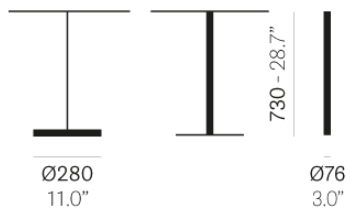

ОТДЕЛКИ КАРКАСА

ПОКРЫТИЙ