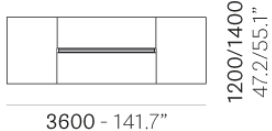

Дополнительная опция – кабель-канал из экструдированного алюминия.

ЗАПРОС ИНФОРМАЦИИ

Art. PLR_240X120/140

Art. PLR_300X120/140

Art. PLR_360X120/140

Art. PLO_240X120/140

Art. PLO_300X120/140

Art. PLO_360X120/140