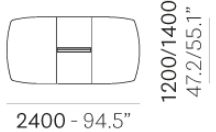

Дополнительная опция – кабель-канал из экструдированного алюминия.

ЗАПРОС ИНФОРМАЦИИ

Art. PLR_240X120/140

Art. PLR_300X120/140

Art. PLR_360X120/140

Art. PLO_240X120/140

Art. PLO_300X120/140

Art. PLO_360X120/140