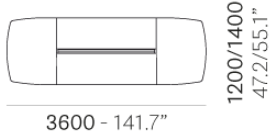

Дополнительная опция – кабель-канал из экструдированного алюминия.

ЗАПРОС ИНФОРМАЦИИ

Art. PLR_240X120/140

Art. PLR_300X120/140

Art. PLR_360X120/140

Art. PLO_240X120/140

Art. PLO_300X120/140

Art. PLO_360X120/140