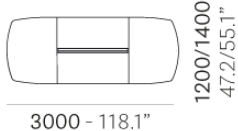

Дополнительная опция – кабель-канал из экструдированного алюминия.

ЗАПРОС ИНФОРМАЦИИ

Art. PLR_240X120/140

Art. PLR_300X120/140

Art. PLR_360X120/140

Art. PLO_240X120/140

Art. PLO_300X120/140

Art. PLO_360X120/140