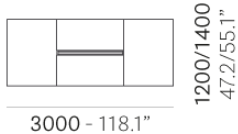

Дополнительная опция – кабель-канал из экструдированного алюминия.

ЗАПРОС ИНФОРМАЦИИ

Art. PLR_240X120/140

Art. PLR_300X120/140

Art. PLR_360X120/140

Art. PLO_240X120/140

Art. PLO_300X120/140

Art. PLO_360X120/140