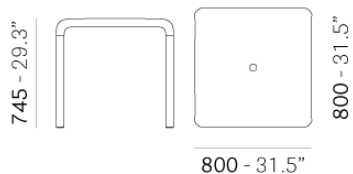

PEDRALI®

SNOW 301

DESIGN:
ODO FIORAVANTI

Стол Snow сообщает нам те же ощущения динамизма и скорости, свойственные стулу Snow. Стол оснащен полипропиленовой столешницей, отлитой с использованием газа, ножки из экструдированного алюминия. Идеально подходит как для помещений, так и для открытых пространств. Предлагается в белом.

ЗАПРОС ИНФОРМАЦИИ

360° | [Галерея](#)

ОТДЕЛКИ СТОЛЕШНИЦЫ

ОТДЕЛКИ КАРКАСА