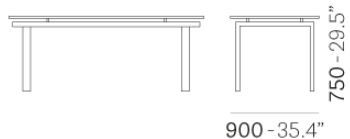

PEDRALI®

SPACE TS

DESIGN:
PEDRALI R&D

Стол SPACE, конструкция из сатинированной нержавеющей стали с ножкой прямоугольного сечения 80x40 мм. Столешница из прозрачного или травленого закаленного стекла толщиной 12 мм.

ЗАПРОС ИНФОРМАЦИИ

Art. TS_160x90

1600 - 63.0"

Art. TS_200x90

2000 - 78.7"

ОТДЕЛКИ СТОЛЕШНИЦЫ

ОТДЕЛКИ КАРКАСА

ПОКРЫТИЙ