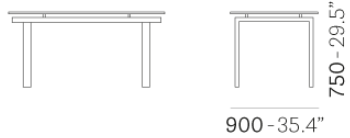

PEDRALI®

SPACE TS

DESIGN:
PEDRALI R&D

Стол SPACE, конструкция из сатинированной нержавеющей стали с ножкой прямоугольного сечения 80x40 мм. Столешница из прозрачного или травленого закаленного стекла толщиной 12 мм.

ЗАПРОС ИНФОРМАЦИИ

Art. TS_160x90

1600 - 63.0"

Art. TS_200x90

2000 - 78.7"

ОТДЕЛКИ СТОЛЕШНИЦЫ

ОТДЕЛКИ КАРКАСА

ПОКРЫТИЙ