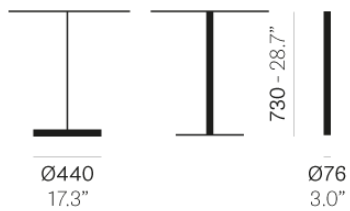

ОТДЕЛКИ КАРКАСА (СМОТРЕТЬ ПОКРЫТИЙ)

ОТДЕЛКИ КОЛОННЫ

ПОКРЫТИЙ