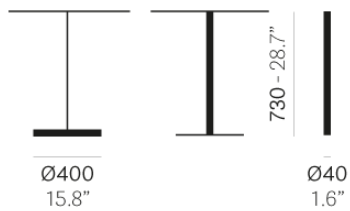

PEDRALI[®]

STYLUS 5402

ДИЗАЙН:
PEDRALI R & D

Семейство базовых столов Stylus, с его минималистичным видом, теперь дополнено новой версией с круглым основанием Ø400 мм и высотой 730 мм.

ЗАПРОС ИНФОРМАЦИИ

ОТДЕЛКИ КАРКАСА (СМОТРЕТЬ ПОКРЫТИЙ)