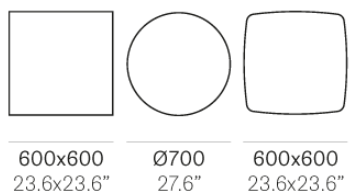

PEDRALI[®]

STYLUS 5402

ДИЗАЙН:
PEDRALI R & D

Семейство базовых столов Stylus, с его минималистичным видом, теперь дополнено новой версией с круглым основанием Ø400 мм и высотой 730 мм.

ЗАПРОС ИНФОРМАЦИИ

ОТДЕЛКИ КАРКАСА (СМОТРЕТЬ ПОКРЫТИЙ)