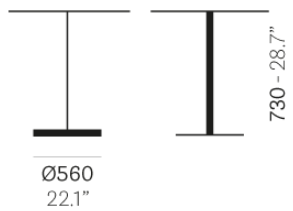

PEDRALI®

VENICE 4950

DESIGN:
PEDRALI R&D

Стол VENICE из чугуна алюминиевого цвета. Слоистая прессованная столешница серебристого цвета, максимальный рекомендуемый размер: Ø800 мм.

ЗАПРОС ИНФОРМАЦИИ

ОТДЕЛКИ КАРКАСА (СМОТРЕТЬ ПОКРЫТИЙ)