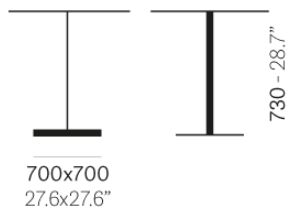

ОТДЕЛКИ КАРКАСА (СМОТРЕТЬ ПОКРЫТИЙ)

ПОКРЫТИЙ