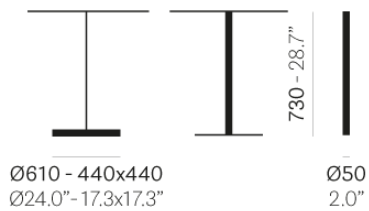

PEDRALI®

ZENITH 4741

DESIGN:
PEDRALI R&D

Основание Zenith, база 620x620 мм и опора Ø50 мм из сатинированной нержавеющей стали. Регулируемые ножки из сатинированного алюминия. Высота 730 мм. Максимальные размеры: 800x800 или D800.

ЗАПРОС ИНФОРМАЦИИ

800x800
31.5x31.5"

Ø800
31.5"

ОТДЕЛКИ КАРКАСА

AC

ПОКРЫТИЙ