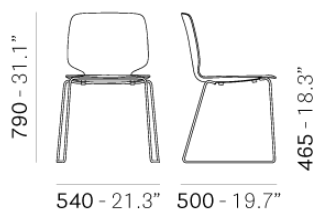

PEDRALI®**BABILA 2740**

DESIGN:
ODO FIORAVANTI

Коллекция Babila с большой ловкостью маневрирует между традицией и инновацией. Его сила заключается в простоте и непосредственности, которая отражается в ее вневременной форме. Стул с сиденьем из технополимерного пластика и стальным каркасом в виде салазок Ø10 мм.

ЗАПРОС ИНФОРМАЦИИ

ОТДЕЛКИ КОРПУСА

ОТДЕЛКИ КАРКАСА

ОТДЕЛКИ КАРКАСА (СМОТРЕТЬ ПОКРЫТИЙ)

Штабелируемый

01.06.2020

ПРИНАДЛЕЖНОСТИ

Linking device (code KITV.LINK.D10)