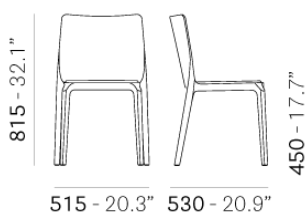

PEDRALI®**BLITZ 640**

DESIGN:
CLAUDIO DONDOLI - MARCO POCCI

о стул с чистыми линиями и неувядающим дизайном. Штабелируемый стул из поликарбоната доступен в различных прозрачных или полноцветных цветах. Сиденье сделано с фотогравировкой, доступна также обивка в различных тканях.

ЗАПРОС ИНФОРМАЦИИ

АКСЕССУАРЫ

ОТДЕЛКИ СИДЕНЬЯ

ПОКРЫТИЙ

03.06.2020

подушка (код 640.3)
тележка (код 1391.100)

Stulya BLITZ 640

CERTIFICATIONS