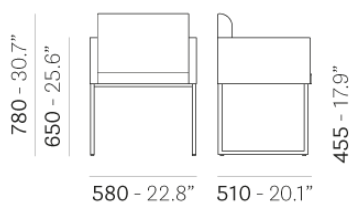

PEDRALI®

BOX 740

DESIGN:
PEDRALI R&D

Коллекция Vox имеет строгие формы и использует различные материалы, такие как дерево, металл и сочетается с мягкостью обивочного материала. Кресло с сэндвич-панелью из дуба на сиденье, спинке и подлокотниках, обитые тканью, кожей или экокожей. Стальной каркас на полозьях 20x20 мм.

ЗАПРОС ИНФОРМАЦИИ