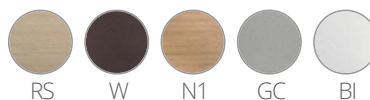

ОТДЕЛКИ СИДЕНЬЯ

ОТДЕЛКИ КАРКАСА

ТКАНИ (СМОТРЕТЬ ЛЕГЕНДУ)