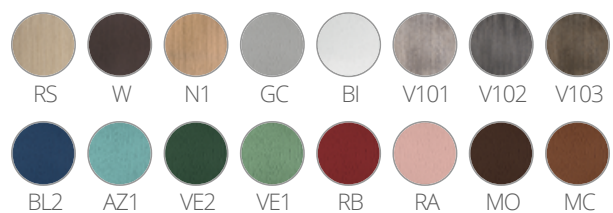

ОТДЕЛКИ СИДЕНЬЯ