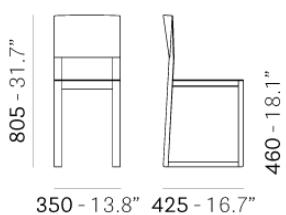

360° | Галерея