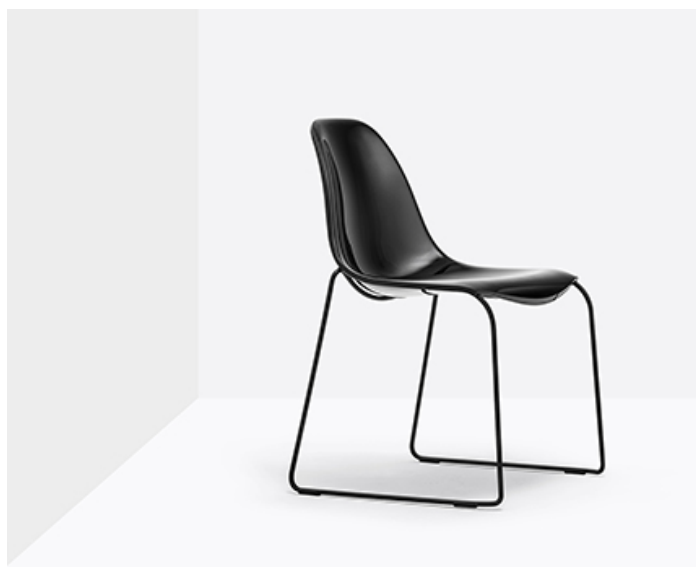

PEDRALI®

DAY DREAM 401

DESIGN:
CLAUDIO DONDOLI - MARCO POCCI

Day Dream» - это коллекция стульев, в которых стальной каркас и сиденье из литого под давлением поликарбоната сливаются воедино благодаря простому соединению, гарантирующему эссенциальный дизайн. Стул со стальным каркасом в виде салазок Ø 11 мм.

ЗАПРОС ИНФОРМАЦИИ

ОТДЕЛКИ КОРПУСА

ОТДЕЛКИ КАРКАСА

соединительный крюк (код KITV.LINK.D10)
тележка (код 1391.100)