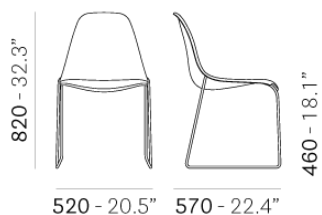

PEDRALI®

DAY DREAM 401

DESIGN:
CLAUDIO DONDOLI - MARCO POCCI

Day Dream» - это коллекция стульев, в которых стальной каркас и сиденье из литого под давлением поликарбоната сливаются воедино благодаря простому соединению, гарантирующему эссенциальный дизайн. Стул со стальным каркасом в виде салазок Ø 11 мм.

ЗАПРОС ИНФОРМАЦИИ