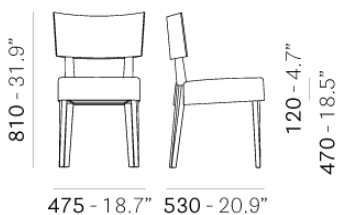

PEDRALI®

ELLE 452

DESIGN:
PEDRALI R&D

Стул Elle отлично вписывается в пространства, спроектированные для приема гостей, благодаря своей элегантности и эргономичности форм. Ножки стула выполнены из цельного дерева, слегка сужаются книзу. Стул отличается особенной фигурной формой задних ножек, переходящих в спинку, позволяя сохранить непрерывность формы. Удобная изогнутая спинка выполнена из тамбурной панели. Высокое сиденье с мягкой обивкой делает стул еще комфортнее и позволяет использовать его в помещениях высокого класса. Доступные материалы: беленый дуб, дуб венге или светло-серый.

ЗАПРОС ИНФОРМАЦИИ