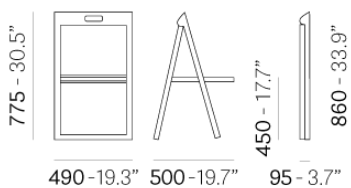

PEDRALI®

ENJOY 460

DESIGN:
CLAUDIO DONDOLI - MARCO POCCI

Прочный и легкий стул Enjoy отличается своей универсальностью. Стул идеально подходит для различных помещений, он будет сочетаться с любым столом. Этот складной стул придется как нельзя кстати в случае внезапного прихода гостей, но не только. Компактная прямолинейная форма стула обеспечивает возможность его повседневного использования. Стул легко передвигать, в сложенном состоянии он занимает всего 95 мм. Стул выполнен из цветного полипропилена, устойчивого к воздействию ультрафиолетовых лучей, благодаря чему стул можно использовать также на открытом пространстве.

ЗАПРОС ИНФОРМАЦИИ

ПРИНАДЛЕЖНОСТИ

тележка (код 465, код 466)

ОТДЕЛКИ СИДЕНЬЯ

ПОКРЫТИЙ