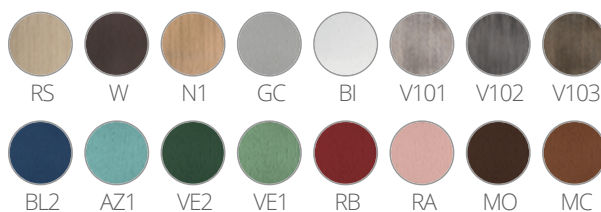

PEDRALI®

FEEL 450

DESIGN:
PEDRALI R&D

Геометрический дизайн определяет коллекцию Feel.
Стул со структурой из цельного дуба и с сиденьем и спинкой из сэндвич-панелью.

ЗАПРОС ИНФОРМАЦИИ

ОТДЕЛКИ СИДЕНЬЯ

ПОКРЫТИЙ