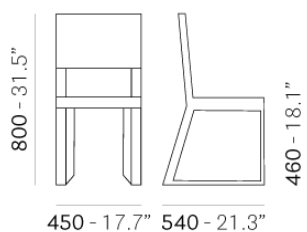

PEDRALI®

FEEL 450

DESIGN:
PEDRALI R&D

Геометрический дизайн определяет коллекцию Feel.
Стул со структурой из цельного дуба и с сиденьем и спинкой из сэндвич-панелью.

ЗАПРОС ИНФОРМАЦИИ

ОТДЕЛКИ СИДЕНЬЯ

ПОКРЫТИЙ