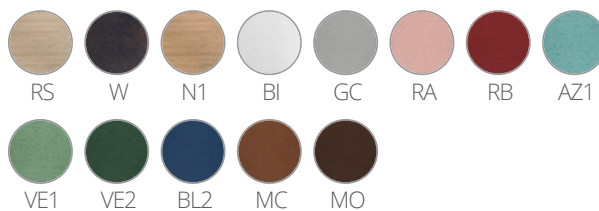

ЗАПРОС ИНФОРМАЦИИ

360° | [Галерея](#)

Finishes "BI" white lacquered visible grains

<https://www.pedrali.it/ru/produkcija/catalog/Stulya-FRIDA-752/>

## ОТДЕЛКИ СИДЕНЬЯ