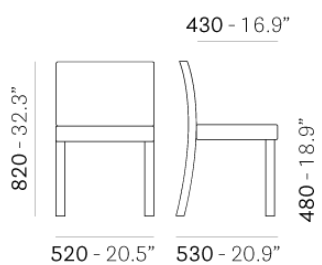

PEDRALI®

GLAM 430

DESIGN:
PEDRALI R&D

Стул Glam имеет прочную структуру из массива дуба, спинку из сэндвич-панели и комфортное сиденье с эластичными ремнями и мягкой обивкой.

ЗАПРОС ИНФОРМАЦИИ

ОТДЕЛКИ СТРУКТУРЫ