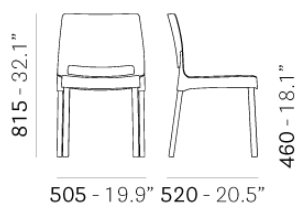

PEDRALI®

JOI 870

DESIGN:
CLAUDIO DONDOLI - MARCO POCCI

Рациональная форма кресла Joi поддерживается алюминиевыми ножками, которые обеспечивают прочность и характер, подчеркивая эргономичность и простоту в обращении. Штабелируемый стул с сиденьем и спинкой выполненные единым элементом из полипропилена. Он может быть оснащен боковым нейлоновыми соединительным креплением, позволяющим устанавливать стулья в ряд. Идеально подходит как для помещения, так и для использования на открытом воздухе. Доступна в огнеупорной версии.

ЗАПРОС ИНФОРМАЦИИ

соединительный крюк (код 870/G)
тележка (код 1391.100)

ОТДЕЛКИ КОРПУСА

ОТДЕЛКИ КАРКАСА

ПОКРЫТИЙ

CERTIFICATIONS

ПРЕСС - РЕЛИЗ