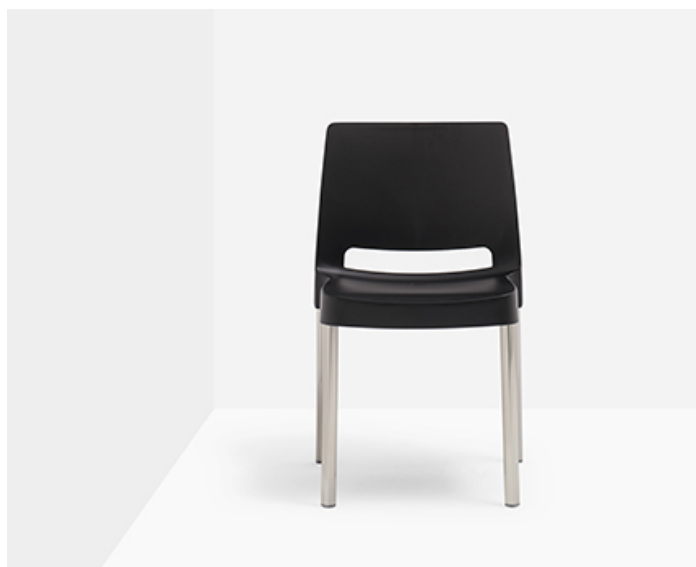

PEDRALI®

JOI 870

DESIGN:
CLAUDIO DONDOLI - MARCO POCCI

Рациональная форма кресла Joi поддерживается алюминиевыми ножками, которые обеспечивают прочность и характер, подчеркивая эргономичность и простоту в обращении. Штабелируемый стул с сиденьем и спинкой выполненные единым элементом из полипропилена. Он может быть оснащен боковым нейлоновыми соединительным креплением, позволяющим устанавливать стулья в ряд. Идеально подходит как для помещения, так и для использования на открытом воздухе. Доступна в огнеупорной версии.

ЗАПРОС ИНФОРМАЦИИ

соединительный крюк (код 870/G)
тележка (код 1391.100)

ОТДЕЛКИ КОРПУСА

ОТДЕЛКИ КАРКАСА

ПОКРЫТИЙ

CERTIFICATIONS

ПРЕСС - РЕЛИЗ