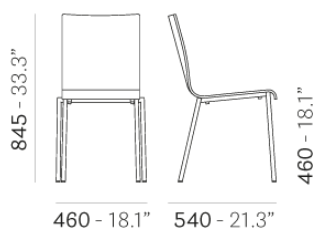

PEDRALI®**KUADRA 1321**

DESIGN:
PEDRALI R&D

Стулья вставляются один в другой. Сиденье из многослойной шпонированной панели – беленый дуб.

Сиденье также доступно в цветах: черное дерево, зебрано, дуб венге.

Конструкция 20x20 мм, сатинированная, хромированная или лакированная сталь.

ЗАПРОС ИНФОРМАЦИИ

соединительный крюк (код CG)
соединительный крюк (код 790/G_NE)

ОТДЕЛКИ КОРПУСА

ОТДЕЛКИ КАРКАСА

ОТДЕЛКИ КАРКАСА (СМОТРЕТЬ ПОКРЫТИЙ)