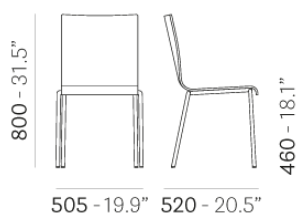

PEDRALI®

KUADRA XL 2413

DESIGN:
PEDRALI R&D

Kuadra XL, сиденье выполнено из многослойной шпонированной панели, материал: беленый дуб, дуб, окрашенный в цвет венге, черный дуб, облицовочный клен или орех. Рама из стальных хромированных трубок, Ø 16 мм.

ЗАПРОС ИНФОРМАЦИИ

тележка (код 1391.100)

ОТДЕЛКИ КОРПУСА

ОТДЕЛКИ КАРКАСА

ОТДЕЛКИ КАРКАСА (СМОТРЕТЬ ПОКРЫТИЙ)

ПОКРЫТИЙ