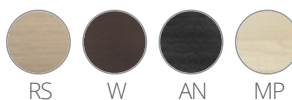

ОТДЕЛКИ КОРПУСА

ОТДЕЛКИ КАРКАСА

ОТДЕЛКИ КАРКАСА (СМОТРЕТЬ ПОКРЫТИЙ)