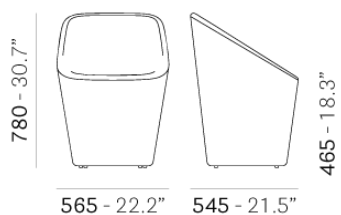

PEDRALI®

LOG 365

DESIGN:
BUSETTI GARUTI REDAELLI

Log - это полностью мягкий и компактный стул, сиденье которого как бы слегка обматывает тело, при этом не сковывая движения. Благодаря использованию лучших технологий по реализации обивки, он максимально может сократить свой вес. Стальная конструкция погружена в пенополиуретан.

ЗАПРОС ИНФОРМАЦИИ

360° | [Галерея](#)

ТКАНИ (СМОТРЕТЬ ЛЕГЕНДУ)

ПОКРЫТИЙ

CERTIFICATIONS

CATAS

НАГРАДЫ