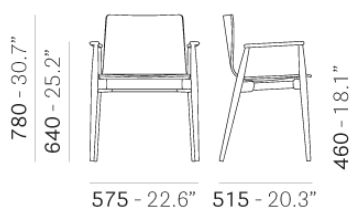

PEDRALI®

MALMÖ 395

DESIGN:
CMP DESIGN

Стулья Malmö вызывают ощущение домашнего уюта, благодаря теплу натуральной древесины ясеня, выразительности конусообразных форм и близости к традиционным образам. Элементы дизайна выделяются своей простотой, увеличивая толщину на стыках и сужаясь естественным образом к концам, обеспечивая легкость и элегантность конструкции. Кресло из многослойного шпона ясеня, каркас и подлокотники из массива ясеня.

ЗАПРОС ИНФОРМАЦИИ

360° | Галерея