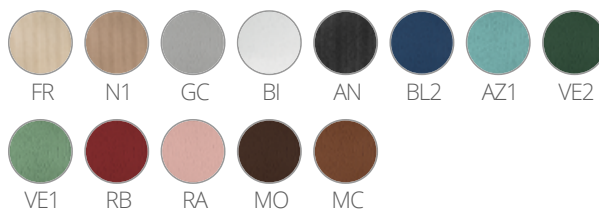

ОТДЕЛКИ СИДЕНЬЯ